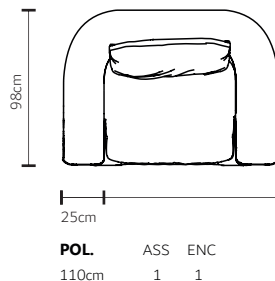

ABAPO

POR: ROBERTA BANQUERI

POLTRONA

ARMCHAIR

Altura: 76cm
Profundidade: 98cm
A/Pé: 02cm

A/Assento: 44cm
P/Ass-Livre 55cm
A/Encosto: 70cm

A/Braço: 70cm
L/Braço: 25cm

Height: 76cm
Depth: 98cm
H/Feet: 02cm

H/Seat: 44cm
D/Seat-free: 55cm
H/Back: 70cm

H/Arm: 70cm
W/Arm: 25cm

ASSENTO: ALMOFADA SOLTA

SEAT: LOOSE PILLOW

ENCOSTO: ALMOFADA SOLTA

BACK: LOOSE PILLOW

ACABAMENTOS

FINISHES