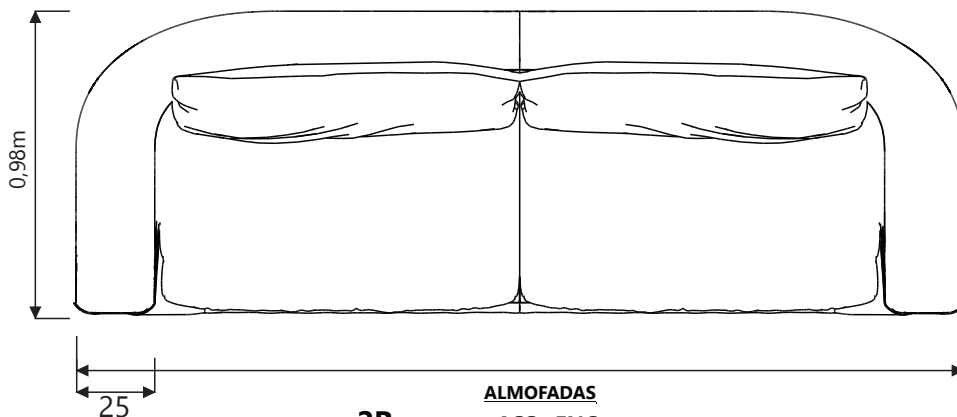

MEDIDAS

Altura do total: 0,76m	Altura do encosto: 0,40m	Profundidade total: 0,98m
Altura do assentos: 0,44m	Altura da pé: 0,00m	Profundidade do sentar: 0,57m
Altura do braço: 0,70m	Largura do braço: 0,25m	

MODULAÇÕES

2B	ALMOFADAS	
	ASS	ENC
2,30m	2	2
2,50m	2	2
2,70m	2	2
2,90m	2	2