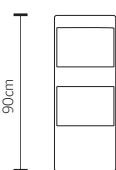

2B	ASS	ENC	DEC
224cm	2	2	2
244cm	2	2	2
264cm	2	2	2
284cm	2	2	2
304cm	2	2	2

CTO	ASS	ENC	DEC
162X162cm	1	2	1

CTO AP	ASS	ENC	DEC
162X195cm	1	2	1

CTO AP AP	ASS	ENC	DEC
195X195cm	1	2	1

32cm

CH 1B	ASS	ENC	DEC
132cm	1	1	1
142cm	1	1	1
152cm	1	1	1

30cm

CSB AV	ASS	ENC	DEC
130cm	1	1	1
140cm	1	1	1
150cm	1	1	1

60/40cm

CSB AV60 MESA40	ASS	ENC	DEC
160cm	1	1	1
170cm	1	1	1
180cm	1	1	1

40cm

BASE MESA 120X117X51

90cm

ACES. KIT BDJ 45X90X16

100cm

ACES. MESA LT AÇO 45X100X20

ACABAMENTOS

FINISHES

BASE EM MDF COM LÂMINA NATURAL

BASE IN MDF WITH NATURAL BLADE

PÉS EM AÇO COM PINTURA

FEET IN STEEL PAINTED