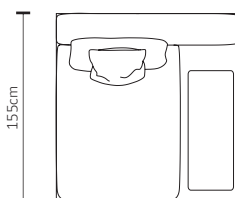

DECORATIVE: LOOSE PILLOWS

1B	ASS	ENC	DEC
192cm	2	2	2
212cm	2	2	2
232cm	2	2	2
252cm	2	2	2
272cm	2	2	2

1B AP	ASS	ENC	DEC
192cm	2	2	2
212cm	2	2	2
232cm	2	2	2
252cm	2	2	2
272cm	2	2	2

1B AV	ASS	ENC	DEC
232cm	1	1	1
242cm	1	1	1
252cm	1	1	1
262cm	1	1	1
272cm	1	1	1

2B	ASS	ENC	DEC
224cm	2	2	2
244cm	2	2	2
264cm	2	2	2
284cm	2	2	2
304cm	2	2	2

CTO	ASS	ENC	DEC
162X162cm	1	2	1

CTO AP	ASS	ENC	DEC
162X195cm	1	2	1

CTO AP AP	ASS	ENC	DEC
195X195cm	1	2	1

32cm

CH 1B	ASS	ENC	DEC
132cm	1	1	1
142cm	1	1	1
152cm	1	1	1

30cm

CSB AV	ASS	ENC	DEC
130cm	1	1	1
140cm	1	1	1
150cm	1	1	1

60/40cm

CSB AV60 MESA40	ASS	ENC	DEC
160cm	1	1	1
170cm	1	1	1
180cm	1	1	1

40cm

BASE MESA 120X117X51

90cm

ACES. KIT BDJ 45X90X16