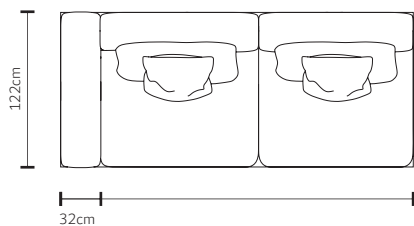

BRAVO

POR: ROBERTA BANQUERI

SOFÁ LIVING

SOFA LIVING

Altura: 90cm
Profundidade: 155cm
A/Base: 13cm

A/Assento: 43cm
P/Ass-Livre: 67cm
A/Encosto: 63cm

A/Braço: 63cm
L/Braço: 32cm
Decorativa: 56X56cm

Height: 90cm
Depth: 155cm
H/Base: 13cm

H/Seat: 43cm
D/Seat-free: 67cm
H/Back: 63cm

H/Arm: 63cm
W/Arm: 32cm
Decorative: 56X56cm

ASSENTO: ALMOFADAS FIXAS

SEAT: FIXED PILLOWS

ENCOSTO: ALMOFADAS SOLTAS

BACK: LOOSE PILLOWS

DECORATIVAS: ALMOFADAS SOLTAS

DECORATIVE: LOOSE PILLOWS

1B	ASS	ENC	DEC
192cm	2	2	2
212cm	2	2	2
232cm	2	2	2
252cm	2	2	2
272cm	2	2	2

1B AP	ASS	ENC	DEC
192cm	2	2	2
212cm	2	2	2
232cm	2	2	2
252cm	2	2	2
272cm	2	2	2

1B AV	ASS	ENC	DEC
232cm	1	1	1
242cm	1	1	1
252cm	1	1	1
262cm	1	1	1
272cm	1	1	1

2B	ASS	ENC	DEC
224cm	2	2	2
244cm	2	2	2
264cm	2	2	2
284cm	2	2	2
304cm	2	2	2

CTO	ASS	ENC	DEC
162X162cm	1	2	1

CTO AP	ASS	ENC	DEC
162X195cm	1	2	1

CTO AP AP	ASS	ENC	DEC
195X195cm	1	2	1

32cm

CH 1B	ASS	ENC	DEC
132cm	1	1	1
142cm	1	1	1
152cm	1	1	1