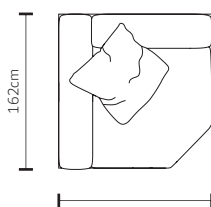

BRAVO

POR: ROBERTA BANQUERI

SOFÁ LIVING

SOFA LIVING

Altura: 90cm
Profundidade: 155cm
A/Base: 13cm

A/Assento: 43cm
P/Ass-Livre: 67cm
A/Encosto: 63cm

A/Braço: 63cm
L/Braço: 32cm
Decorativa: 56X56cm

Height: 90cm
Depth: 155cm
H/Base: 13cm

H/Seat: 43cm
D/Seat-free: 67cm
H/Back: 63cm

H/Arm: 63cm
W/Arm: 32cm
Decorative: 56X56cm

ASSENTO: ALMOFADAS FIXAS

SEAT: FIXED PILLOWS

ENCOSTO: ALMOFADAS SOLTAS

BACK: LOOSE PILLOWS

DECORATIVAS: ALMOFADAS SOLTAS

DECORATIVE: LOOSE PILLOWS

1B	ASS	ENC	DEC
192cm	2	2	2
212cm	2	2	2
232cm	2	2	2
252cm	2	2	2
272cm	2	2	2

1B AP	ASS	ENC	DEC
192cm	2	2	2
212cm	2	2	2
232cm	2	2	2
252cm	2	2	2
272cm	2	2	2

1B AV	ASS	ENC	DEC
232cm	1	1	1
242cm	1	1	1
252cm	1	1	1
262cm	1	1	1
272cm	1	1	1

2B	ASS	ENC	DEC
224cm	2	2	2
244cm	2	2	2
264cm	2	2	2
284cm	2	2	2
304cm	2	2	2

CTO	ASS	ENC	DEC
162X162cm	1	2	1

CTO AP	ASS	ENC	DEC
162X195cm	1	2	1

CTO AP AP	ASS	ENC	DEC
195X195cm	1	2	1

32cm

CH 1B	ASS	ENC	DEC
132cm	1	1	1
142cm	1	1	1
152cm	1	1	1