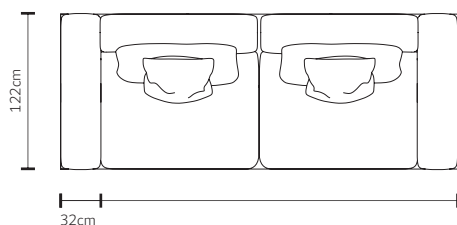

BRAVO

POR: ROBERTA BANQUERI

SOFÁ LIVING

SOFA LIVING

Altura: 90cm
Profundidade: 155cm
A/Base: 13cm

A/Assento: 43cm
P/Ass-Livre: 67cm
A/Encosto: 63cm

A/Braço: 63cm
L/Braço: 32cm
Decorativa: 56X56cm

Height: 90cm
Depth: 155cm
H/Base: 13cm

H/Seat: 43cm
D/Seat-free: 67cm
H/Back: 63cm

H/Arm: 63cm
W/Arm: 32cm
Decorative: 56X56cm

ASSENTO: ALMOFADAS FIXAS

SEAT: FIXED PILLOWS

ENCOSTO: ALMOFADAS SOLTAS

BACK: LOOSE PILLOWS

DECORATIVAS: ALMOFADAS SOLTAS

DECORATIVE: LOOSE PILLOWS

1B	ASS	ENC	DEC
192cm	2	2	2
212cm	2	2	2
232cm	2	2	2
252cm	2	2	2
272cm	2	2	2

1B AP	ASS	ENC	DEC
192cm	2	2	2
212cm	2	2	2
232cm	2	2	2
252cm	2	2	2
272cm	2	2	2

1B AV	ASS	ENC	DEC
232cm	1	1	1
242cm	1	1	1
252cm	1	1	1
262cm	1	1	1
272cm	1	1	1

2B	ASS	ENC	DEC
224cm	2	2	2
244cm	2	2	2
264cm	2	2	2
284cm	2	2	2
304cm	2	2	2

CTO	ASS	ENC	DEC
162X162cm	1	2	1

CTO AP	ASS	ENC	DEC
162X195cm	1	2	1

CTO AP AP	ASS	ENC	DEC
195X195cm	1	2	1

32cm

CH 1B	ASS	ENC	DEC
132cm	1	1	1
142cm	1	1	1
152cm	1	1	1