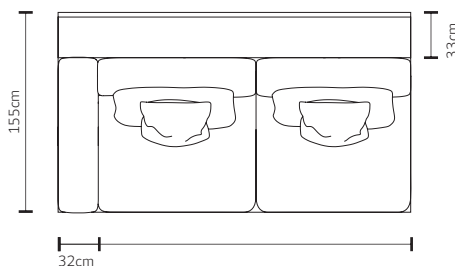

BRAVO

POR: ROBERTA BANQUERI

SOFÁ LIVING

SOFA LIVING

Altura: 90cm
Profundidade: 155cm
A/Base: 13cm

A/Assento: 43cm
P/Ass-Livre: 67cm
A/Encosto: 63cm

A/Braço: 63cm
L/Braço: 32cm
Decorativa: 56X56cm

Height: 90cm
Depth: 155cm
H/Base: 13cm

H/Seat: 43cm
D/Seat-free: 67cm
H/Back: 63cm

H/Arm: 63cm
W/Arm: 32cm
Decorative: 56X56cm

ASSENTO: ALMOFADAS FIXAS

SEAT: FIXED PILLOWS

ENCOSTO: ALMOFADAS SOLTAS

BACK: LOOSE PILLOWS

DECORATIVAS: ALMOFADAS SOLTAS

DECORATIVE: LOOSE PILLOWS

1B	ASS	ENC	DEC
192cm	2	2	2
212cm	2	2	2
232cm	2	2	2
252cm	2	2	2
272cm	2	2	2

1B AP	ASS	ENC	DEC
192cm	2	2	2
212cm	2	2	2
232cm	2	2	2
252cm	2	2	2
272cm	2	2	2

1B AV	ASS	ENC	DEC
232cm	1	1	1
242cm	1	1	1
252cm	1	1	1
262cm	1	1	1
272cm	1	1	1

2B	ASS	ENC	DEC
224cm	2	2	2
244cm	2	2	2
264cm	2	2	2
284cm	2	2	2
304cm	2	2	2

CTO	ASS	ENC	DEC
162X162cm	1	2	1

CTO AP	ASS	ENC	DEC
162X195cm	1	2	1

CTO AP AP	ASS	ENC	DEC
195X195cm	1	2	1

32cm

CH 1B	ASS	ENC	DEC
132cm	1	1	1
142cm	1	1	1
152cm	1	1	1