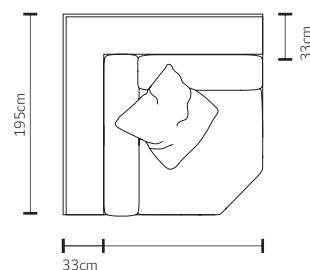

BRAVO

POR: ROBERTA BANQUERI

SOFÁ LIVING

SOFA LIVING

Altura: 90cm
Profundidade: 155cm
A/Base: 13cm

A/Assento: 43cm
P/Ass-Livre: 67cm
A/Encosto: 63cm

A/Braço: 63cm
L/Braço: 32cm
Decorativa: 56X56cm

Height: 90cm
Depth: 155cm
H/Base: 13cm

H/Seat: 43cm
D/Seat-free: 67cm
H/Back: 63cm

H/Arm: 63cm
W/Arm: 32cm
Decorative: 56X56cm

ASSENTO: ALMOFADAS FIXAS

SEAT: FIXED PILLOWS

ENCOSTO: ALMOFADAS SOLTAS

BACK: LOOSE PILLOWS

DECORATIVAS: ALMOFADAS SOLTAS

DECORATIVE: LOOSE PILLOWS

1B	ASS	ENC	DEC
192cm	2	2	2
212cm	2	2	2
232cm	2	2	2
252cm	2	2	2
272cm	2	2	2

1B AP	ASS	ENC	DEC
192cm	2	2	2
212cm	2	2	2
232cm	2	2	2
252cm	2	2	2
272cm	2	2	2

1B AV	ASS	ENC	DEC
232cm	1	1	1
242cm	1	1	1
252cm	1	1	1
262cm	1	1	1
272cm	1	1	1

2B	ASS	ENC	DEC
224cm	2	2	2
244cm	2	2	2
264cm	2	2	2
284cm	2	2	2
304cm	2	2	2

CTO	ASS	ENC	DEC
162X162cm	1	2	1

CTO AP	ASS	ENC	DEC
162X195cm	1	2	1

CTO AP AP	ASS	ENC	DEC
195X195cm	1	2	1

32cm

CH 1B	ASS	ENC	DEC
132cm	1	1	1
142cm	1	1	1
152cm	1	1	1