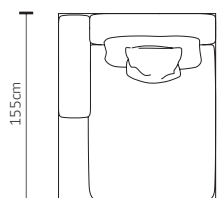

H/Seat: 43cm
D/Seat-free: 67cm
H/Back: 63cm

H/Arm: 63cm
W/Arm: 32cm
Decorative: 56X56cm

ASSENTO: ALMOFADAS FIXAS

SEAT: FIXED PILLOWS

ENCOSTO: ALMOFADAS SOLTAS

BACK: LOOSE PILLOWS

DECORATIVAS: ALMOFADAS SOLTAS

DECORATIVE: LOOSE PILLOWS

1B	ASS	ENC	DEC
192cm	2	2	2
212cm	2	2	2
232cm	2	2	2
252cm	2	2	2
272cm	2	2	2

1B AP	ASS	ENC	DEC
192cm	2	2	2
212cm	2	2	2
232cm	2	2	2
252cm	2	2	2
272cm	2	2	2

1B AV	ASS	ENC	DEC
232cm	1	1	1
242cm	1	1	1
252cm	1	1	1
262cm	1	1	1
272cm	1	1	1

2B	ASS	ENC	DEC
224cm	2	2	2
244cm	2	2	2
264cm	2	2	2
284cm	2	2	2
304cm	2	2	2

CTO	ASS	ENC	DEC
162X162cm	1	2	1

CTO AP	ASS	ENC	DEC
162X195cm	1	2	1

CTO AP AP	ASS	ENC	DEC
195X195cm	1	2	1

32cm

CH 1B	ASS	ENC	DEC
132cm	1	1	1
142cm	1	1	1
152cm	1	1	1

30cm

CSB AV	ASS	ENC	DEC
130cm	1	1	1
140cm	1	1	1
150cm	1	1	1

60/40cm

CSB AV60 MESA40	ASS	ENC	DEC
160cm	1	1	1
170cm	1	1	1
180cm	1	1	1

40cm

BASE MESA 120X117X51

90cm

ACES. KIT BDJ 45X90X16