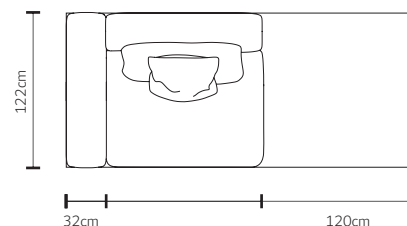

BRAVO

POR: ROBERTA BANQUERI

SOFÁ LIVING

SOFA LIVING

Altura: 90cm
Profundidade: 155cm
A/Base: 13cm

A/Assento: 43cm
P/Ass-Livre: 67cm
A/Encosto: 63cm

A/Braço: 63cm
L/Braço: 32cm
Decorativa: 56X56cm

Height: 90cm
Depth: 155cm
H/Base: 13cm

H/Seat: 43cm
D/Seat-free: 67cm
H/Back: 63cm

H/Arm: 63cm
W/Arm: 32cm
Decorative: 56X56cm

ASSENTO: ALMOFADAS FIXAS

SEAT: FIXED PILLOWS

ENCOSTO: ALMOFADAS SOLTAS

BACK: LOOSE PILLOWS

DECORATIVAS: ALMOFADAS SOLTAS

DECORATIVE: LOOSE PILLOWS

1B	ASS	ENC	DEC
192cm	2	2	2
212cm	2	2	2
232cm	2	2	2
252cm	2	2	2
272cm	2	2	2

1B AP	ASS	ENC	DEC
192cm	2	2	2
212cm	2	2	2
232cm	2	2	2
252cm	2	2	2
272cm	2	2	2

1B AV	ASS	ENC	DEC
232cm	1	1	1
242cm	1	1	1
252cm	1	1	1
262cm	1	1	1
272cm	1	1	1

2B	ASS	ENC	DEC
224cm	2	2	2
244cm	2	2	2
264cm	2	2	2
284cm	2	2	2
304cm	2	2	2

CTO	ASS	ENC	DEC
162X162cm	1	2	1

CTO AP	ASS	ENC	DEC
162X195cm	1	2	1

CTO AP AP	ASS	ENC	DEC
195X195cm	1	2	1

32cm

CH 1B	ASS	ENC	DEC
132cm	1	1	1
142cm	1	1	1
152cm	1	1	1