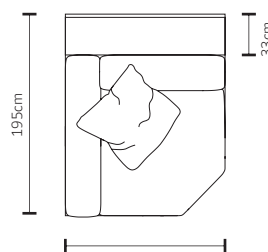

BRAVO

POR: ROBERTA BANQUERI

SOFÁ LIVING

SOFA LIVING

Altura: 90cm
Profundidade: 155cm
A/Base: 13cm

A/Assento: 43cm
P/Ass-Livre: 67cm
A/Encosto: 63cm

A/Braço: 63cm
L/Braço: 32cm
Decorativa: 56X56cm

Height: 90cm
Depth: 155cm
H/Base: 13cm

H/Seat: 43cm
D/Seat-free: 67cm
H/Back: 63cm

H/Arm: 63cm
W/Arm: 32cm
Decorative: 56X56cm

ASSENTO: ALMOFADAS FIXAS

SEAT: FIXED PILLOWS

ENCOSTO: ALMOFADAS SOLTAS

BACK: LOOSE PILLOWS

DECORATIVAS: ALMOFADAS SOLTAS

DECORATIVE: LOOSE PILLOWS

1B	ASS	ENC	DEC
192cm	2	2	2
212cm	2	2	2
232cm	2	2	2
252cm	2	2	2
272cm	2	2	2

1B AP	ASS	ENC	DEC
192cm	2	2	2
212cm	2	2	2
232cm	2	2	2
252cm	2	2	2
272cm	2	2	2

1B AV	ASS	ENC	DEC
232cm	1	1	1
242cm	1	1	1
252cm	1	1	1
262cm	1	1	1
272cm	1	1	1

2B	ASS	ENC	DEC
224cm	2	2	2
244cm	2	2	2
264cm	2	2	2
284cm	2	2	2
304cm	2	2	2

CTO	ASS	ENC	DEC
162X162cm	1	2	1

CTO AP	ASS	ENC	DEC
162X195cm	1	2	1

CTO AP AP	ASS	ENC	DEC
195X195cm	1	2	1

32cm

CH 1B	ASS	ENC	DEC
132cm	1	1	1
142cm	1	1	1
152cm	1	1	1