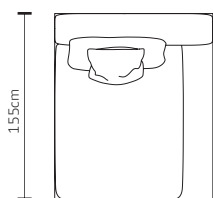

H/Seat: 43cm
D/Seat-free: 67cm
H/Back: 63cm

H/Arm: 63cm
W/Arm: 32cm
Decorative: 56X56cm

ASSENTO: ALMOFADAS FIXAS

SEAT: FIXED PILLOWS

ENCOSTO: ALMOFADAS SOLTAS

BACK: LOOSE PILLOWS

DECORATIVAS: ALMOFADAS SOLTAS

DECORATIVE: LOOSE PILLOWS

1B	ASS	ENC	DEC
192cm	2	2	2
212cm	2	2	2
232cm	2	2	2
252cm	2	2	2
272cm	2	2	2

1B AP	ASS	ENC	DEC
192cm	2	2	2
212cm	2	2	2
232cm	2	2	2
252cm	2	2	2
272cm	2	2	2

1B AV	ASS	ENC	DEC
232cm	1	1	1
242cm	1	1	1
252cm	1	1	1
262cm	1	1	1
272cm	1	1	1

2B	ASS	ENC	DEC
224cm	2	2	2
244cm	2	2	2
264cm	2	2	2
284cm	2	2	2
304cm	2	2	2

CTO	ASS	ENC	DEC
162X162cm	1	2	1

CTO AP	ASS	ENC	DEC
162X195cm	1	2	1

CTO AP AP	ASS	ENC	DEC
195X195cm	1	2	1

32cm

CH 1B	ASS	ENC	DEC
132cm	1	1	1
142cm	1	1	1
152cm	1	1	1

30cm

CSB AV	ASS	ENC	DEC
130cm	1	1	1
140cm	1	1	1
150cm	1	1	1

60/40cm

CSB AV60 MESA40	ASS	ENC	DEC
160cm	1	1	1
170cm	1	1	1
180cm	1	1	1

40cm

BASE MESA 120X117X51

90cm

ACES. KIT BDJ 45X90X16