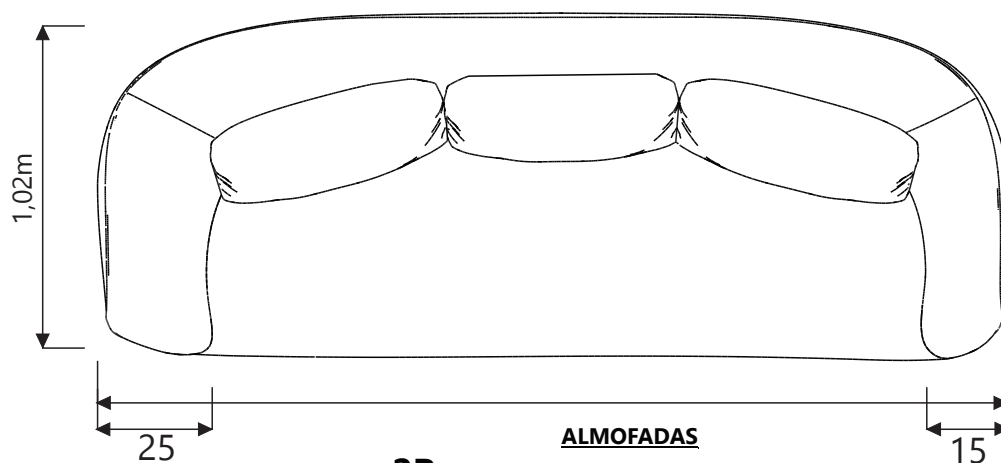

MODULAÇÕES

2B	ALMOFADAS	
	ASS	ENC
2,40m	1	3
2,60m	1	3
2,80m	1	3
3,00m	1	3