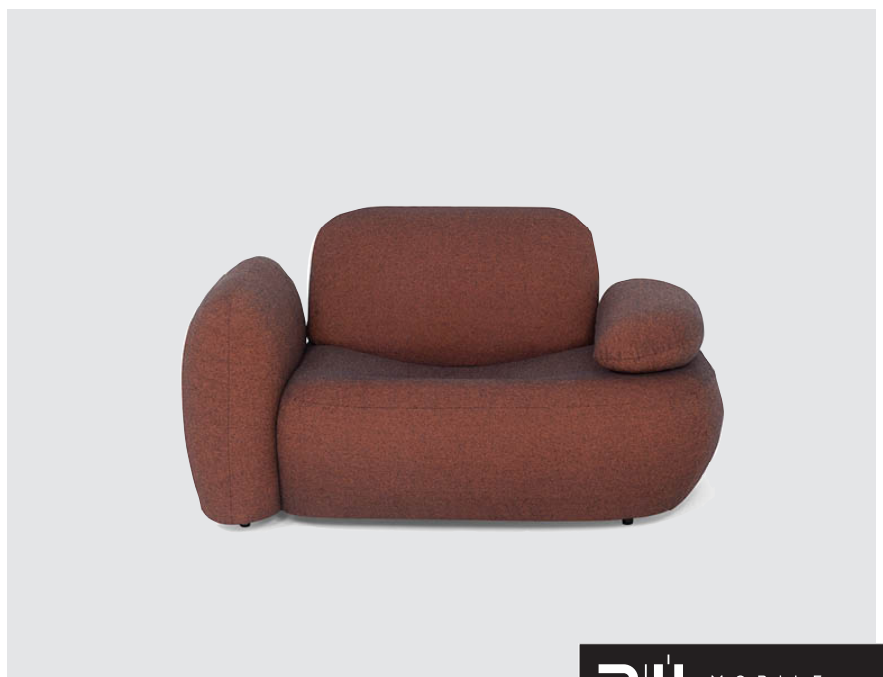

POR: ROBERTA BANQUERI

ASSENTO: ALMOFADA FIXA
ENCOSTO: ALMOFADA FIXA

SEAT: FIXED PILLOW
BACK: FIXED PILLOW

Altura: 74 cm | **Height:** 29,25"
Largura: 127 cm | **Width:** 50"
A/ Assento: 39 cm | **H/ Seat:** 15,50"
Profundidade: 93 cm | **Depth:** 36,75"
L/ Braço esq: 27 cm | **W/ Arm Left:** 10,75"
A/ Braço esq: 62 cm | **H/ Arm Left:** 24,50"
L/ Braço dir: 26 cm | **W/ Arm Right:** 10,25"
A/ Braço dir: 56 cm | **H/ Arm Right:** 22,25"

PILLOWS

SEAT 1 unit | BACK 1 unit

LARGURA DISPONÍVEL
AVAILABLE WIDTH

127 cm
50"

PROFUNDIDADE DISPONÍVEL
AVAILABLE DEPTH

93 cm
36,75"

POR: ROBERTA BANQUERI

Altura: 40 cm | *Height:* 15,75"