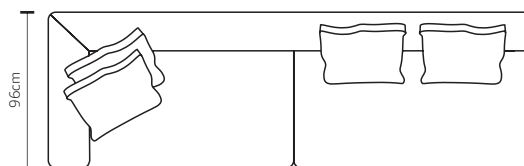

## SOFÁ LIVING

SOFA LIVING

**Altura:** 81cm  
**Profundidade:** 96cm  
**A/Base:** 20cm

**A/Assento:** 45cm  
**P/Ass-Livre:** 68cm  
**A/Encosto:** 63cm

**A/Braço:** 63cm  
**L/Braço:** 23cm  
**Decorativa:** 45X45cm

**Height:** 81cm  
**Depth:** 96cm  
**H/Base:** 20cm

**H/Seat:** 45cm  
**D/Seat-free:** 68cm  
**H/Back:** 63cm

**H/Arm:** 63cm  
**W/Arm:** 23cm  
**Decorative:** 45X45cm

**ASSENTO:** ALMOFADAS SOLTAS

**SEAT:** LOOSE PILLOWS

**ENCOSTO:** FIXO

**BACK:** FIXED

**DECORATIVAS:** ALMOFADAS SOLTAS

**DECORATIVE:** LOOSE PILLOWS

23cm

<b>2B</b>	ASS	ENC	DEC
200cm	2	2	4
220cm	2	2	4
240cm	2	2	4
260cm	2	2	4
280cm	2	2	4

23cm

<b>1B</b>	ASS	ENC	DEC
177cm	2	2	4
197cm	2	2	4
217cm	2	2	4
237cm	2	2	4
257cm	2	2	4

23cm

<b>1B</b>	ASS	ENC	DEC
100cm	1	1	2
110cm	1	1	2
120cm	1	1	2
130cm	1	1	2
140cm	1	1	2