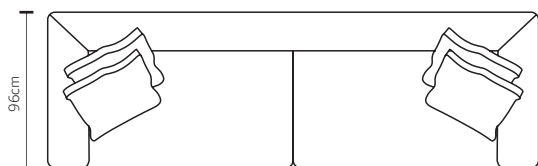

## SOFÁ LIVING

SOFA LIVING

**Altura:** 81cm  
**Profundidade:** 96cm  
**A/Base:** 20cm

**A/Assento:** 45cm  
**P/Ass-Livre:** 68cm  
**A/Encosto:** 63cm

**A/Braço:** 63cm  
**L/Braço:** 23cm  
**Decorativa:** 45X45cm

**Height:** 81cm  
**Depth:** 96cm  
**H/Base:** 20cm

**H/Seat:** 45cm  
**D/Seat-free:** 68cm  
**H/Back:** 63cm

**H/Arm:** 63cm  
**W/Arm:** 23cm  
**Decorative:** 45X45cm

**ASSENTO:** ALMOFADAS SOLTAS

**SEAT:** LOOSE PILLOWS

**ENCOSTO:** FIXO

**BACK:** FIXED

**DECORATIVAS:** ALMOFADAS SOLTAS

**DECORATIVE:** LOOSE PILLOWS

23cm

<b>2B</b>	ASS	ENC	DEC
200cm	2	2	4
220cm	2	2	4
240cm	2	2	4
260cm	2	2	4
280cm	2	2	4