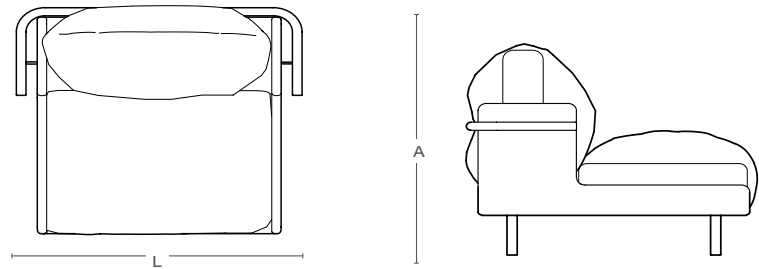

TUPINIQUIM 2023
POR: ROBERTA BANQUERI

ASSENTO: FIXO
ENCOSTO: FIXO

SEAT: FIXED
BACK: FIXED

Altura: 70 cm | **Height:** 27,75"
Largura: 94 cm | **Width:** 37,25"
A/ Assento: 40 cm | **H/ Seat:** 15,75"
Profundidade: 98 cm | **Depth:** 38,75"
A/ Pé: 12 cm | **H/ Foot:** 4,75"

In paired Eucalyptus wood and treated, MDF, OSB closure and carbon steel.

ASSENTO / SEAT

Espuma D30 soft, recoberto por manta de fibra.

D30 soft foam, covered by fiber blanket.

ALMOFADAS

ASS. 1 un | ENC. 1 un

PILLOWS

SEAT 1 unit | BACK 1 unit

LARGURA DISPONÍVEL
AVAILABLE WIDTH

94 cm
37,25"

PROFUNDIDADE DISPONÍVEL
AVAILABLE DEPTH

98 cm
38,75"