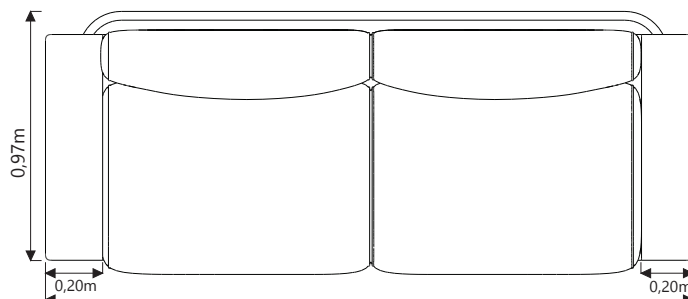

DETALHES

roberta banqueri

**MEDIDAS**

Altura do total: 0,72m	Altura do encosto: 0,72m	Profundidade total: 0,98m
Altura do assentos: 0,41m	Altura da base: 0,14m	Profundidade do sentar: 0,61m
Altura do braço: 0,53m	Largura do braço: 0,20 e 0,40m	

MODULAÇÕES

2B	ALMOFADAS	
	ASS	ENC
2,10m	2	2
2,30m	2	2
2,50m	2	2
2,70m	2	2
2,90m	2	2
3,10m	2	2

2B	ALMOFADAS	
	ASS	ENC
1,90m	2	2
2,10m	2	2
2,30m	2	2
2,50m	2	2
2,70m	2	2
2,90m	2	2