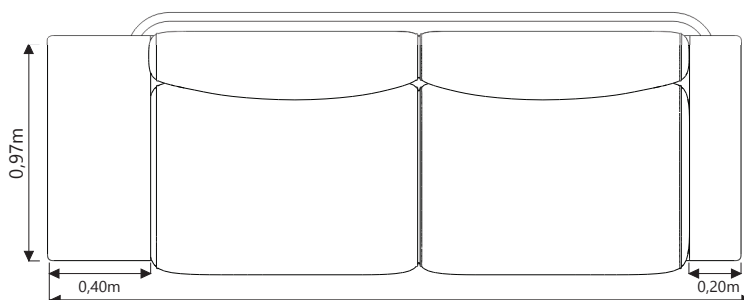

DETALHES

roberta banqueri

**MEDIDAS**

Altura do total: 0,72m	Altura do encosto: 0,72m	Profundidade total: 0,98m
Altura do assentos: 0,41m	Altura da base: 0,14m	Profundidade do sentar: 0,61m
Altura do braço: 0,53m	Largura do braço: 0,20 e 0,40m	

MODULAÇÕES

2B	ALMOFADAS	
	ASS	ENC
2,10m	2	2
2,30m	2	2
2,50m	2	2
2,70m	2	2
2,90m	2	2
3,10m	2	2

2B	ALMOFADAS	
	ASS	ENC
1,90m	2	2
2,10m	2	2
2,30m	2	2
2,50m	2	2
2,70m	2	2
2,90m	2	2