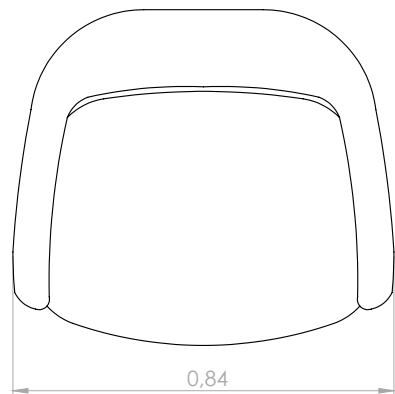

DUNAS

Design MAURICIO BOMFIM

ASSISTA O
CONCEITO
DESTE
PRODUTO

DESCRIÇÃO DO PRODUTO

ASSENTO: FIXO - PERCINTA - HR + FIBRA

ENCOSTO: FIXO - HR + FIBRA

NOTA: PRODUTO INDISPONÍVEL EM COURO, TECIDO SINTÉTICO E MEDIDAS ESPECIAIS

Configurações de Poltrona

Poltrona 84 - 1ass(68) + 2br(8)

DESCRIPTION OF PRODUCT

SEAT: FIXED - ELASTIC BELT + HR + FIBER

BACKREST: FIXED - HR + FIBER

NOTE: PRODUCT NOT AVAILABLE IN LEATHER, SYNTHETIC FABRIC OR CUSTOM SIZES.