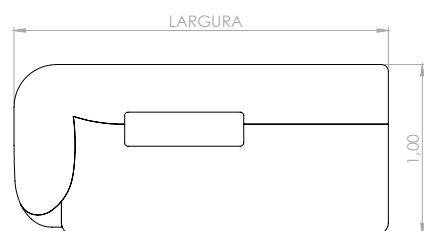

DESCRIÇÃO DO PRODUTO

ASSENTO: HR + ULTRACEL + FIBRA

ENCOSTO: HR + FIBRA

ALMOFADA DE ENCOSTO: SOLTA – PENA DE GANSO

PÉ: PADRÃO

VIDRO MESA: FUMÊ E TRANSPARENTE

SUORTE MESA: PINTURA ELETROSTÁTICA - CHUMBO, BLACK, OFF WHITE E CHOCOLATE

PINTURA LÍQUIDA – PLATINUM, CHAMPAGNE OU CHUMBO METALIZADO

OBSERVAÇÕES: PRODUTO INDISPONÍVEL EM COURO E TECIDO SINTÉTICO

DESCRIPTION OF PRODUCT

SEAT: HR + ULTRACEL + FIBER

BACKREST: HR + FIBER

BACKREST CUSHION: LOOSE – GOOSE FEATHER

FOOT: STANDARD

TABLE GLASS: SMOKED OR TRANSPARENT

TABLE SUPPORT: ELECTROSTATIC COATING – LEAD, BLACK, OFF WHITE OR CHOCOLATE

LIQUID COATING - PLATINUM, CHAMPAGNE OR METALLIC-LEAD

NOTES: PRODUCT NOT AVAILABLE IN LEATHER OR SYNTHETIC FABRIC PROVIDED.

DESCRIPCIÓN DEL PRODUCTO

ASIENTO: HR + ULTRACEL + FIBRA

RESPALDO: HR + FIBRA

ALMOHADA DE RESPALDO: SOLTA – PENA DE GANSO

PIE: ESTÁNDAR

VIDRIO DE MESA: AHUMADO O TRANSPARENTE

SOPORTE DE MESA: PINTURA ELECTROSTÁTICA – PLOMO, NEGRO, OFF WHITE O CHOCOLATE

PINTURA LÍQUIDA – PLATINO, CHAMPÁN O PLOMO METÁLICO

OBSERVACIONES: PRODUCTO NO DISPONIBLE EN CUERO NI EN TELA SINTÉTICA SUMINISTRADA.

Configurações de 1 assento e 1 braço

Módulo 140 - 1ass(110) + 1br(35) + 1alm/enc(70x70)
Módulo 150 - 1ass(120) + 1br(35) + 1alm/enc(70x70)
Módulo 160 - 1ass(130) + 1br(35) + 1alm/enc(70x70)
Módulo 170 - 1ass(140) + 1br(35) + 1alm/enc(70x70)
Módulo 180 - 1ass(150) + 1br(35) + 1alm/enc(70x70)
Módulo 200 - 1ass(170) + 1br(35) + 1alm/enc(70x70)
Módulo 220 - 1ass(190) + 1br(35) + 1alm/enc(70x70)