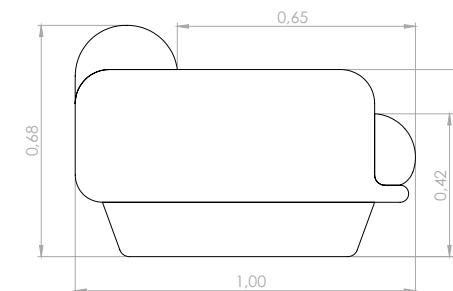

DESCRIÇÃO DO PRODUTO

ASSENTO: HR + ULTRACEL + FIBRA

ENCOSTO: HR + FIBRA

ALMOFADA DE ENCOSTO: SOLTA – PENA DE GANSO

PÉ: PADRÃO

VIDRO MESA: FUMÊ E TRANSPARENTE

SUORTE MESA: PINTURA ELETROSTÁTICA - CHUMBO, BLACK, OFF WHITE E CHOCOLATE

PINTURA LÍQUIDA – PLATINUM, CHAMPAGNE OU CHUMBO METALIZADO

OBSERVAÇÕES: PRODUTO INDISPONÍVEL EM COURO E TECIDO SINTÉTICO

DESCRIPTION OF PRODUCT

SEAT: HR + ULTRACEL + FIBER

BACKREST: HR + FIBER

BACKREST CUSHION: LOOSE – GOOSE FEATHER

FOOT: STANDARD

TABLE GLASS: SMOKED OR TRANSPARENT

TABLE SUPPORT: ELECTROSTATIC COATING – LEAD, BLACK, OFF WHITE OR CHOCOLATE

LIQUID COATING - PLATINUM, CHAMPAGNE OR METALLIC-LEAD

NOTES: PRODUCT NOT AVAILABLE IN LEATHER OR SYNTHETIC FABRIC PROVIDED.

DESCRIPCIÓN DEL PRODUCTO

ASIENTO: HR + ULTRACEL + FIBRA

RESPALDO: HR + FIBRA

ALMOHADA DE RESPALDO: SOLTA – PENA DE GANSO

PIE: ESTÁNDAR

VIDRIO DE MESA: AHUMADO O TRANSPARENTE

SOPORTE DE MESA: PINTURA ELECTROSTÁTICA – PLOMO, NEGRO, OFF WHITE O CHOCOLATE

PINTURA LÍQUIDA – PLATINO, CHAMPÁN O PLOMO METÁLICO

OBSERVACIONES: PRODUCTO NO DISPONIBLE EN CUERO NI EN TELA SINTÉTICA SUMINISTRADA.

Configurações de 1 assento e 1 braço

Módulo 140 - 1ass(110) + 1br(35) + 1alm/enc(70x70)
Módulo 150 - 1ass(120) + 1br(35) + 1alm/enc(70x70)
Módulo 160 - 1ass(130) + 1br(35) + 1alm/enc(70x70)
Módulo 170 - 1ass(140) + 1br(35) + 1alm/enc(70x70)
Módulo 180 - 1ass(150) + 1br(35) + 1alm/enc(70x70)
Módulo 200 - 1ass(170) + 1br(35) + 1alm/enc(70x70)
Módulo 220 - 1ass(190) + 1br(35) + 1alm/enc(70x70)

Configurações de 1 assento e 1 braço com terminação em ângulo