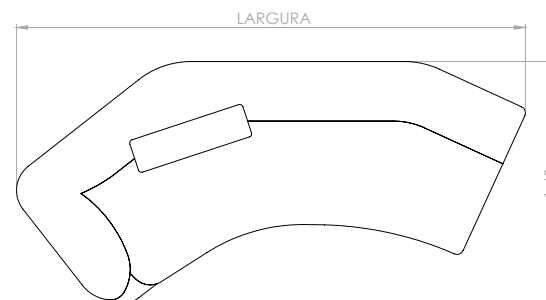

Configurações de 1 assento curvo e 1 braço, terminação reta

Módulo 220 - 1ass/crv(155) + 1br(35) + 1alm/enc(70x70)
Módulo 240 - 1ass/crv(175) + 1br(35) + 1alm/enc(70x70)
Módulo 260 - 1ass/crv(195) + 1br(35) + 1alm/enc(70x70)
Módulo 280 - 1ass/crv(215) + 1br(35) + 1alm/enc(70x70)
Módulo 300 - 1ass/crv(235) + 1br(35) + 1alm/enc(70x70)