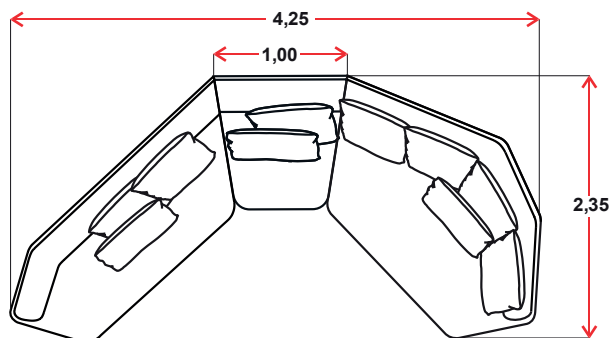

## MÓDULO CH / MODULE CH

ALMOFADAS  
 ASS. 1 un | ENC. 1 un | ALM. 5 un.

PILLOWS  
 SEAT 1 unit | BACK 1 unit | DEC. 5 unit.

LARGURA DISPONÍVEL 195 cm  
 AVAILABLE WIDTH 77"

PROFUNDIDADE DISPONÍVEL 215 cm  
 AVAILABLE DEPTH 85"

## MEDIDAS E ÂNGULOS / MEASUREMENTS AND ANGLES

1B 2,10 X 2,00 ANGULAR

CH 1,95 X 2,15 ANGULAR

TUPINIQUIM 2023  
 POR: ROBERTA BANQUERI

Altura: 85 cm | Height: 33,50"  
 A/ Assento: 44 cm | H/ Seat: 17,50"  
 A/ Pé: 5 cm | H/ Foot: 2"