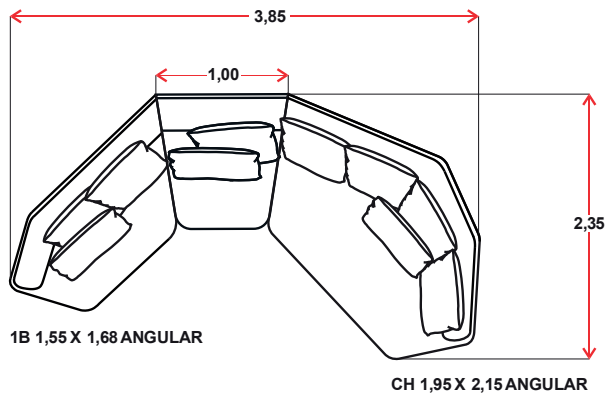

TUPINIQUIM 2023
POR: ROBERTA BANQUERI

Altura: 85 cm | Height: 33,50"
A/ Assento: 44 cm | H/ Seat: 17,50"
A/ Pé: 5 cm | H/ Foot: 2"

ACABAMENTOS

FINISHES

COSTURA PESPONTO
SEWING BACKSTITCH

TECIDO / FABRIC

Consulte nosso mostruário.
Composição afixada em etiqueta
See our showcase Composition
affixed to label

ESTRUTURA / STRUCTURE

Em madeira Eucalipto emparelhada
e tratada, compensado naval e MDF.
In paired Eucalyptus wood and
treated, marine plywood and MDF.

ASSENTO / SEAT

Espuma D30 soft, recoberto por manta
de fibra.
D30 soft foam, covered by fiber blanket.

MEDIDAS E ÂNGULOS / MEASUREMENTS AND ANGLES