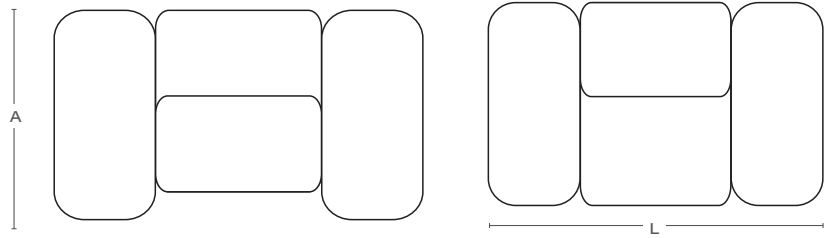

# POLTRONA

ARMCHAIR

TUPINIQUIM 2023  
POR: ROBERTA BANQUERI

ASSENTO: FIXO  
ENCOSTO: FIXO

SEAT: FIXED  
BACK: FIXED

Altura: 72 cm | Height: 28,50"  
Largura: 120 cm | Width: 47,25"  
A/ Assento: 44 cm | H/ Seat: 17,50"  
Profundidade: 84 cm | Depth: 33,20"

## PILLOWS

SEAT 1 unit | BACK 1 unit

LARGURA DISPONÍVEL  
AVAILABLE WIDTH

120 cm  
47,25"

PROFUNDIDADE DISPONÍVEL  
AVAILABLE DEPTH

84 cm  
33,20"