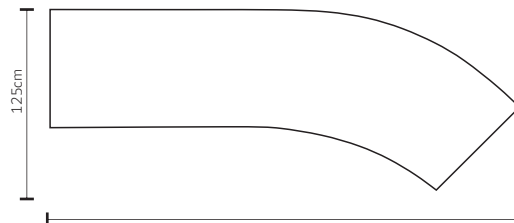

## SOFÁ LIVING

SOFA LIVING

APARADOR CURVO 185X82X7

AVANÇO CURVO 145X102X7

APARADOR CURVO 325X125X7

APARADOR CURVO 295X85X7

APARADOR CURVO 158X41X7

APARADOR RETO 196X78X7