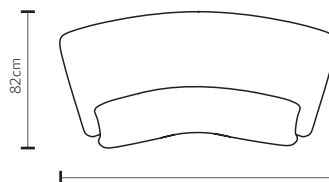

## SOFÁ LIVING

SOFA LIVING

Altura: 81cm  
A/Base: 04cm  
A/Avanço: 07cm

Height: 81cm  
H/ Base: 04cm  
H/Boardlow: 07cm

A/Assento: 42cm  
A/Encosto: 65cm  
A/Alm. Enc: 40cm

H/Seat: 42cm  
H/Back: 65cm  
H/Pillow Back: 40cm

**MÓDULO CURVO (F)** 145X102X81

ASS ALM ENC  
1 1

**MÓDULO CURVO** 262X110X81

ASS ALM ENC Q,RIM  
1 2 1

**MÓDULO CURVO** 180X135X81

ASS ALM ENC  
1 2

**MÓDULO SB** 196X100X81

ASS ALM ENC  
1 2

**PUFF CURVO (A)** 185X82X81

ASS ALM ENC  
1 1

**PUFF** 180X70X42

**PUFF** 102X70X42