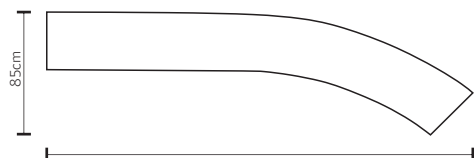

## SOFÁ LIVING

SOFA LIVING

APARADOR CURVO 185X82X7

AVANÇO CURVO 145X102X7

APARADOR CURVO 325X125X7

APARADOR CURVO 295X85X7

APARADOR CURVO 158X41X7

APARADOR RETO 196X78X7