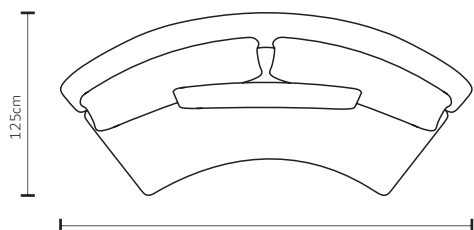

## SOFÁ LIVING

SOFA LIVING

Altura: 81cm  
A/Base: 04cm  
A/Avanço: 07cm

Height: 81cm  
H/ Base: 04cm  
H/Boardlow: 07cm

A/Assento: 42cm  
A/Encosto: 65cm  
A/Alm. Enc: 40cm

H/Seat: 42cm  
H/Back: 65cm  
H/Pillow Back: 40cm

ASSENTO: FIXO

SEAT: FIXED

ALM. ENC: ALMOFADAS SOLTAS

PILLOW BACK: LOOSE PILLOWS

DECORATIVAS: ALMOFADAS SOLTAS

DECORATIVE: LOOSE PILLOWS

**MÓDULO CURVO (F)** 265X125X81

ASS ALM ENC Q,RIM  
1 2 1

**MÓDULO CURVO (F)** 145X102X81

ASS ALM ENC  
1 1

**MÓDULO CURVO** 262X110X81

ASS ALM ENC Q,RIM  
1 2 1

**MÓDULO CURVO** 180X135X81

ASS ALM ENC  
1 2

**MÓDULO SB** 196X100X81

ASS ALM ENC  
1 2