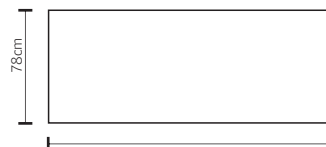

## SOFÁ LIVING

SOFA LIVING

APARADOR CURVO 185X82X7

AVANÇO CURVO 145X102X7

APARADOR CURVO 325X125X7

APARADOR CURVO 295X85X7

APARADOR CURVO 158X41X7

APARADOR RETO 196X78X7