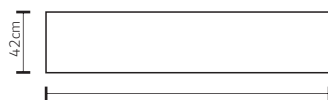

APARADOR RETO 196X42X7