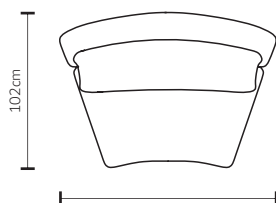

## SOFÁ LIVING

SOFA LIVING

Altura: 81cm  
A/Base: 04cm  
A/Avanço: 07cm

Height: 81cm  
H/ Base: 04cm  
H/Boardlow: 07cm

A/Assento: 42cm  
A/Encosto: 65cm  
A/Alm. Enc: 40cm

H/Seat: 42cm  
H/Back: 65cm  
H/Pillow Back: 40cm

ASSENTO: FIXO

SEAT: FIXED

ALM. ENC: ALMOFADAS SOLTAS

PILLOW BACK: LOOSE PILLOWS

DECORATIVAS: ALMOFADAS SOLTAS

DECORATIVE: LOOSE PILLOWS

**MÓDULO CURVO (F)** 265X125X81

ASS ALM ENC Q,RIM  
1 2 1

**MÓDULO CURVO (F)** 145X102X81

ASS ALM ENC  
1 1

**MÓDULO CURVO** 262X110X81

ASS ALM ENC Q,RIM  
1 2 1

**MÓDULO CURVO** 180X135X81

ASS ALM ENC  
1 2

**MÓDULO SB** 196X100X81

ASS ALM ENC  
1 2