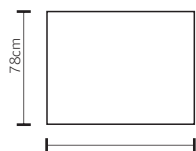

## SOFÁ LIVING

SOFA LIVING

APARADOR CURVO 185X82X7

AVANÇO CURVO 145X102X7

APARADOR CURVO 325X125X7

APARADOR CURVO 295X85X7

APARADOR CURVO 158X41X7

APARADOR RETO 196X78X7