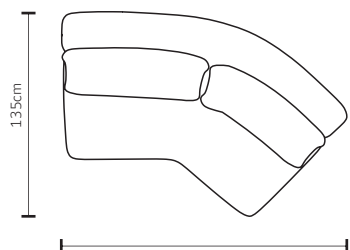

## SOFÁ LIVING

SOFA LIVING

Altura: 81cm  
A/Base: 04cm  
A/Avanço: 07cm

Height: 81cm  
H/ Base: 04cm  
H/Boardlow: 07cm

A/Assento: 42cm  
A/Encosto: 65cm  
A/Alm. Enc: 40cm

H/Seat: 42cm  
H/Back: 65cm  
H/Pillow Back: 40cm

ASSENTO: FIXO

SEAT: FIXED

ALM. ENC: ALMOFADAS SOLTAS

PILLOW BACK: LOOSE PILLOWS

DECORATIVAS: ALMOFADAS SOLTAS

DECORATIVE: LOOSE PILLOWS

**MÓDULO CURVO (F)** 265X125X81

ASS ALM ENC Q,RIM  
1 2 1

**MÓDULO CURVO (F)** 145X102X81

ASS ALM ENC  
1 1

**MÓDULO CURVO** 262X110X81

ASS ALM ENC Q,RIM  
1 2 1

**MÓDULO CURVO** 180X135X81

ASS ALM ENC  
1 2

**MÓDULO SB** 196X100X81

ASS ALM ENC  
1 2