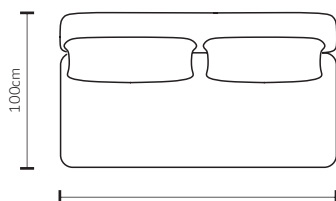

## SOFÁ LIVING

SOFA LIVING

Altura: 81cm  
A/Base: 04cm  
A/Avanço: 07cm

Height: 81cm  
H/ Base: 04cm  
H/Boardlow: 07cm

A/Assento: 42cm  
A/Encosto: 65cm  
A/Alm. Enc: 40cm

H/Seat: 42cm  
H/Back: 65cm  
H/Pillow Back: 40cm

**MÓDULO CURVO (F)** 145X102X81

ASS ALM ENC  
1 1

**MÓDULO CURVO** 262X110X81

ASS ALM ENC Q,RIM  
1 2 1

**MÓDULO CURVO** 180X135X81

ASS ALM ENC  
1 2

**MÓDULO SB** 196X100X81

ASS ALM ENC  
1 2

**PUFF CURVO (A)** 185X82X81

ASS ALM ENC  
1 1

**PUFF** 180X70X42

**PUFF** 102X70X42