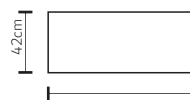

APARADOR RETO 102X42X7

ACABAMENTOS

FINISHES

BASE EM MDF COM LÂMINA NATURAL

BASE IN MDF WITH NATURAL BLADE

BASE EM AÇO COM PINTURA

BASE IN STEEL PAINTED

TECIDO / FABRIC

Consulte nosso mostruário.

Composição afixada em etiqueta

See our showcase Composition

affixed to label

ESTRUTURA / STRUCTURE

Em madeira Eucalipto emparelhada

e tratada, compensado naval e

fechamento em HDF.

In wood eucalyptus paired and treated,

plywood naval and HDF closure.

ASSENTO / SEAT

Espuma D29 e D30 soft, recoberto por manta

de fibra.

Foam D29 and D30 soft, covered by fiber blanket.

ENCOSTO / BACK

Capas internas e enchimento com

fibra siliconada.

Pillow-sham covers and silicon

fiber filling.