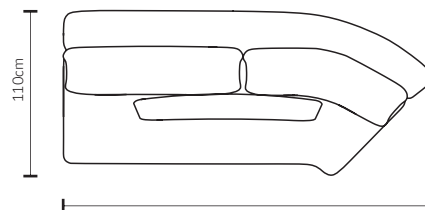

## SOFÁ LIVING

SOFA LIVING

Altura: 81cm  
A/Base: 04cm  
A/Avanço: 07cm

Height: 81cm  
H/ Base: 04cm  
H/Boardlow: 07cm

A/Assento: 42cm  
A/Encosto: 65cm  
A/Alm. Enc: 40cm

H/Seat: 42cm  
H/Back: 65cm  
H/Pillow Back: 40cm

ASSENTO: FIXO

SEAT: FIXED

ALM. ENC: ALMOFADAS SOLTAS

PILLOW BACK: LOOSE PILLOWS

DECORATIVAS: ALMOFADAS SOLTAS

DECORATIVE: LOOSE PILLOWS

**MÓDULO CURVO (F)** 265X125X81

ASS ALM ENC Q,RIM  
1 2 1

**MÓDULO CURVO (F)** 145X102X81

ASS ALM ENC  
1 1

**MÓDULO CURVO** 262X110X81

ASS ALM ENC Q,RIM  
1 2 1

**MÓDULO CURVO** 180X135X81

ASS ALM ENC  
1 2

**MÓDULO SB** 196X100X81

ASS ALM ENC  
1 2