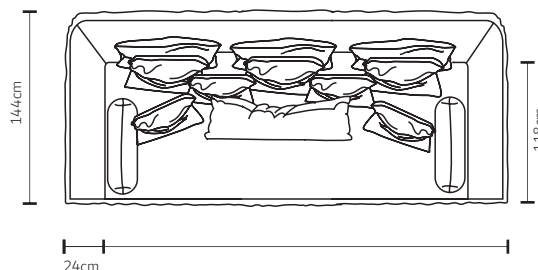

## PILLOWS:

Pillow/Back: 85X45cm (320cm)  
Dec/Small: 45X45cm  
Dec/Large: 65X65cm  
Dec.Long/Small: 80X30cm  
Dec.Long/Large: 105X30cm

Altura: 94cm  
Profundidade: 144cm  
A/Pé: 04cm

A/Assento: 41cm  
P/Ass-Livre: 44cm  
A/Encosto: 63cm

A/Braço: 63cm  
L/Braço: 24cm  
Decorativa: 45X45cm

Height: 94cm  
Depth: 144cm  
H/Feet: 04cm

H/Seat: 41cm  
D/Seat-free: 78cm  
H/Back: 63cm

H/Arm: 63cm  
W/Arm: 24cm  
Decorative: 45X45cm

**ASSENTO:** ALMOFADAS FIXAS

**SEAT:** FIXED PILLOWS

**ENCOSTO:** ALMOFADAS SOLTAS

**BACK:** LOOSE PILLOWS

**DECORATIVAS:** ALMOFADAS SOLTAS

**DECORATIVE:** LOOSE PILLOWS

24cm

2B	ASS	ENC	DEC P	DEC G	ALM BÇ	Q-RIM
290cm	1	3	4	3	2	1
320cm	1	3	4	3	2	1
350cm	1	3	4	3	2	1