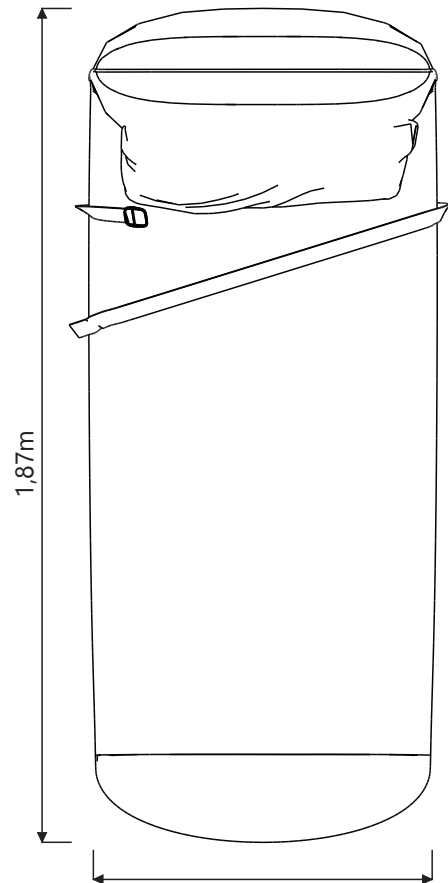

DETALHES

roberta banqueri

**MEDIDAS**

Altura do total: 0,72m

Altura da base: 0,04m

Altura do assentos: fechado 0,42m / aberto 0,19m

Profundidade do sentar: 0,00m

Altura do encosto: 0,44m

Profundidade total: fechado 1,04m / aberto 1,87m

MODULAÇÕES

POL	ALMOFADAS	
	ASS	ENC
0,80m	1	1

POL	ALMOFADAS	
	ASS	ENC
0,80m	1	1