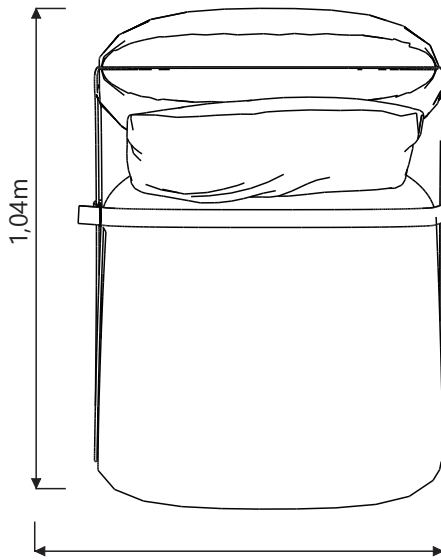

DETALHES

roberta banqueri

**MEDIDAS**

Altura do total: 0,72m

Altura da base: 0,04m

Altura do assentos: fechado 0,42m / aberto 0,19m

Profundidade do sentar: 0,00m

Altura do encosto: 0,44m

Profundidade total: fechado 1,04m / aberto 1,87m

MODULAÇÕES

POL	ALMOFADAS	
	ASS	ENC
0,80m	1	1

POL	ALMOFADAS	
	ASS	ENC
0,80m	1	1