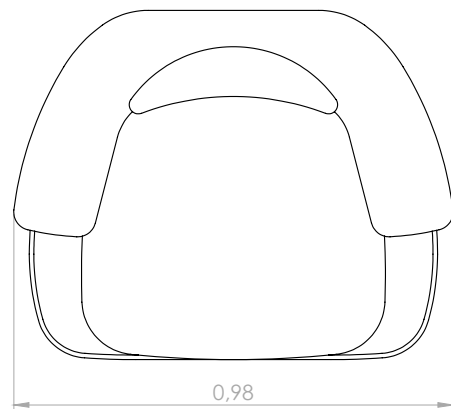

DESCRIÇÃO DO PRODUTO

ASSENTO: FIXO - ULTRACEL + HR + FIBRA

ENCOSTO: FIXO - HR + FIBRA

OPCIONAIS: FIXA OU GIRATÓRIA

PERFIL: TINGIMENTO: NATURAL, EBANIZADO, LÍNEN, NOGUEIRA, NOZES OU IMBUÍIA

OBSERVAÇÕES: O BRAÇO SOBREPÕE EM 11CM O ASSENTO

PRODUTO INDISPONÍVEL EM MEDIDAS ESPECIAIS E SINTÉTICO FORNECIDO.

DESCRIPTION OF PRODUCT

SEAT: FIXED - ULTRACEL + HR + FIBER

BACKREST: FIXED - HR + FIBER

OPTIONAL: FIXED OR ROTATING

CONTOUR: DYEING: NATURAL, EBANIZED, WALNUT, LINEN, OR IMBUÍIA

NOTE: THE ARM OVERLAPS THE SEAT BY 11CM

PRODUCT UNAVAILABLE IN SPECIAL SIZES OR SYNTHETIC SUPPLIED.

DESCRIPCIÓN DEL PRODUCTO

ASIENTO: FIJO - ULTRACEL + HR + FIBRA

RESPALDO: FIJO - HR + FIBRA

OPCIONALES: FIJA O GIRATORIA

PERFIL: TINTURA: NATURAL, ÉBANO, NOGAL, LINO, NUEZ OU IMBUÍIA

OBSERVACIONES: EL BRAZO SE SUPERPONDE AL ASIENTO 11 CM

PRODUCTO NO DISPONIBLE EN MEDIDAS ESPECIALES O

SUMINISTRADO SINTETICO.