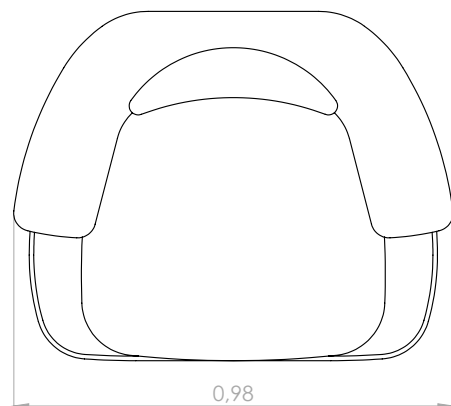

Configuração de Poltrona Fixa

Poltrona fix. 98 - 1ass(67) + 2br(21)

Configuração de Poltrona Giratória

Poltrona gir. 98 - 1ass(67) + 2br(21)