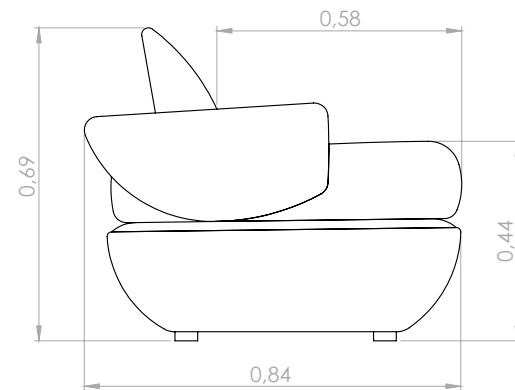

DESCRIÇÃO DO PRODUTO

ASSENTO: FIXO - ULTRACEL + HR + FIBRA

ENCOSTO: FIXO - HR + FIBRA

OPCIONAIS: FIXA OU GIRATÓRIA

PERFIL: TINGIMENTO: NATURAL, EBANIZADO, LÍNEN, NOGUEIRA, NOZES OU IMBUÍIA

OBSERVAÇÕES: O BRAÇO SOBREPÕE EM 11CM O ASSENTO

PRODUTO INDISPONÍVEL EM MEDIDAS ESPECIAIS E SINTÉTICO FORNECIDO.

DESCRIPTION OF PRODUCT

SEAT: FIXED - ULTRACEL + HR + FIBER

BACKREST: FIXED - HR + FIBER

OPTIONAL: FIXED OR ROTATING

CONTOUR: DYEING: NATURAL, EBANIZED, WALNUT, LINEN, OR IMBUÍIA

NOTE: THE ARM OVERLAPS THE SEAT BY 11CM

PRODUCT UNAVAILABLE IN SPECIAL SIZES OR SYNTHETIC SUPPLIED.

DESCRIPCIÓN DEL PRODUCTO

ASIENTO: FIJO - ULTRACEL + HR + FIBRA

RESPALDO: FIJO - HR + FIBRA

OPCIONALES: FIJA O GIRATORIA

PERFIL: TINTURA: NATURAL, ÉBANO, NOGAL, LINO, NUEZ OU IMBUÍIA

OBSERVACIONES: EL BRAZO SE SUPERPONDE AL ASIENTO 11 CM

PRODUCTO NO DISPONIBLE EN MEDIDAS ESPECIALES O

SUMINISTRADO SINTETICO.