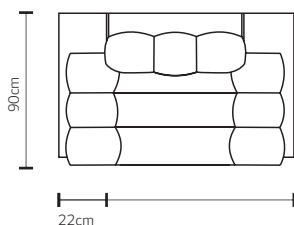

MANO

POR: ROBERTA BANQUERI

POLTRONA

ARMCHAIR

Altura: 66cm
Profundidade: 90cm
A/Pé: 02cm

A/Assento: 39cm
P/Ass-Livre 57cm
A/Encosto: 61cm

A/Braço: 35cm
L/Braço: 61cm

Height: 66cm
Depth: 90cm
H/Feet: 02cm

H/Seat: 39cm
D/Seat-free: 57cm
H/Back: 61cm

H/Arm: 35cm
W/Arm: 61cm

ASSENTO: ALMOFADA SOLTA

SEAT: LOOSE PILLOW

ENCOSTO: ALMOFADA SOLTA

BACK: LOOSE PILLOW

FECHADO / CLOSED

POL.	ASS	ENC
115cm	1	1

ABERTO / OPEN

POL.	ASS	ENC
135cm	1	1

ACABAMENTOS

FINISHES

Base em MDF com lâmina natural.
Base in MDF with natural laminated.

ESTRUTURA / STRUCTURE

Em MDF.
In MDF.

ENCOSTO / BACK