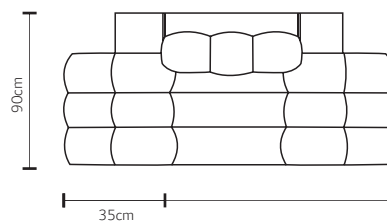

MANO

POR: ROBERTA BANQUERI

POLTRONA

ARMCHAIR

Altura: 66cm
Profundidade: 90cm
A/Pé: 02cm

A/Assento: 39cm
P/Ass-Livre 57cm
A/Encosto: 61cm

A/Braço: 35cm
L/Braço: 61cm

Height: 66cm
Depth: 90cm
H/Feet: 02cm

H/Seat: 39cm
D/Seat-free: 57cm
H/Back: 61cm

H/Arm: 35cm
W/Arm: 61cm

ASSENTO: ALMOFADA SOLTA

SEAT: LOOSE PILLOW

ENCOSTO: ALMOFADA SOLTA

BACK: LOOSE PILLOW

FECHADO / CLOSED

POL.	ASS	ENC
115cm	1	1

ABERTO / OPEN

POL.	ASS	ENC
135cm	1	1

ACABAMENTOS

FINISHES

Base em MDF com lâmina natural.
Base in MDF with natural laminated.

ESTRUTURA / STRUCTURE

Em MDF.
In MDF.

ENCOSTO / BACK