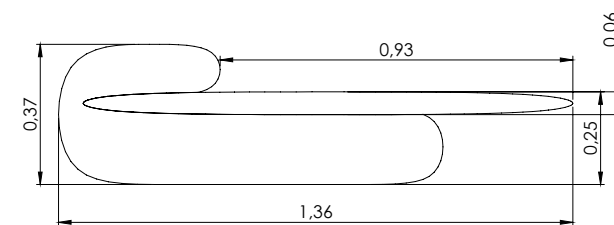

## DESCRIPTION OF PRODUCT

**BASE:** HR + FIBER

**TABLE:** DYEING - NATURAL, EBONIZED, WALNUT, LINEN OR IMBUÍA (BRAZILIAN WALNUT)

**NOTES:** PRODUCT NOT AVAILABLE IN CUSTOM SIZES

### Configuração de Mesa Redonda

Mesa Redonda 130x136 - 1mesa(130x130)

Mesa Redonda 110x116 - 1mesa(110x110)

**Configuração de Mesa Triangular**  
 Mesa Triangular 124x136 - 1 mesa(124x130)

**Configuração de Mesa Alongada**  
 Mesa Alongada 88x151 - 1 mesa(88x145)  
 Mesa Alongada 88x171 - 1 mesa(88x165)