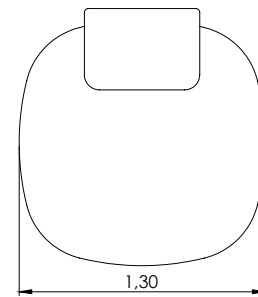

## DESCRIPTION OF PRODUCT

**BASE:** HR + FIBER

**TABLE:** DYEING - NATURAL, EBONIZED, WALNUT, LINEN OR IMBUÍA (BRAZILIAN WALNUT)

**NOTES:** PRODUCT NOT AVAILABLE IN CUSTOM SIZES

### Configuração de Mesa Redonda

Mesa Redonda 130x136 - 1mesa(130x130)

Mesa Redonda 110x116 - 1mesa(110x110)

**Configuração de Mesa Triangular**  
 Mesa Triangular 124x136 - 1 mesa(124x130)

**Configuração de Mesa Alongada**  
 Mesa Alongada 88x151 - 1 mesa(88x145)  
 Mesa Alongada 88x171 - 1 mesa(88x165)