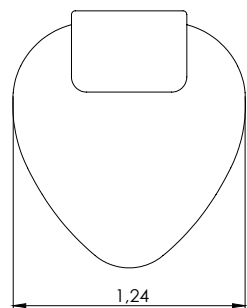

## DESCRIPTION OF PRODUCT

**BASE:** HR + FIBER

**TABLE:** DYEING - NATURAL, EBONIZED, WALNUT, LINEN OR IMBUÍA (BRAZILIAN WALNUT)

**NOTES:** PRODUCT NOT AVAILABLE IN CUSTOM SIZES

## DESCRIPCIÓN DEL PRODUCTO

**BASE:** HR + FIBRA

**MESA:** TEÑIDO - NATURAL, EBANIZADO, NOGAL, LINO, NUEZ O IMBUÍA (MADERA BRASILEÑA)

**OBSERVACIONES:** PRODUCTO NO DISPONIBLE EN MEDIDAS ESPECIALES

### Configuração de Mesa Redonda

Mesa Redonda 130x136 - 1mesa(130x130)

Mesa Redonda 110x116 - 1mesa(110x110)

**Configuração de Mesa Triangular**  
 Mesa Triangular 124x136 - 1 mesa(124x130)

**Configuração de Mesa Alongada**  
 Mesa Alongada 88x151 - 1 mesa(88x145)  
 Mesa Alongada 88x171 - 1 mesa(88x165)