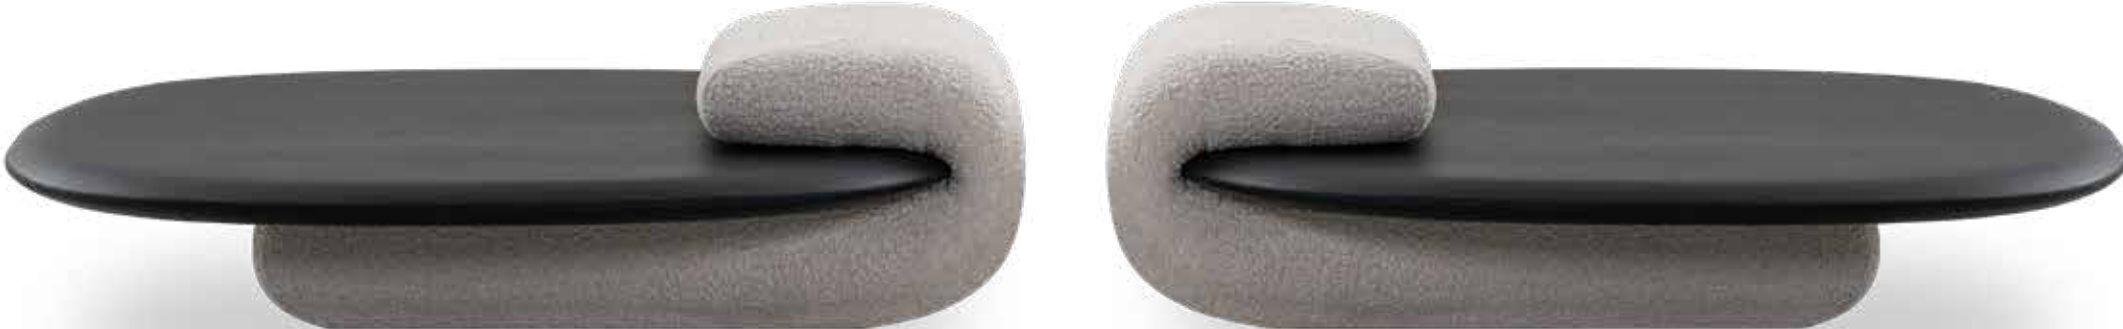

OSTRA

FEELING | *Mauricio Bomfim*

DESCUBRA
MAIS