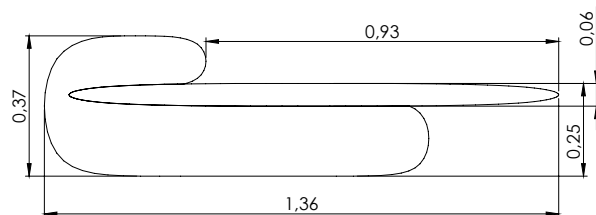

## DESCRIPTION OF PRODUCT

**BASE:** HR + FIBER

**TABLE:** DYEING - NATURAL, EBONIZED, WALNUT, LINEN OR IMBUÍA (BRAZILIAN WALNUT)

**NOTES:** PRODUCT NOT AVAILABLE IN CUSTOM SIZES

## DESCRIPCIÓN DEL PRODUCTO

**BASE:** HR + FIBRA

**MESA:** TEÑIDO - NATURAL, EBANIZADO, NOGAL, LINO, NUEZ O IMBUÍA (MADERA BRASILEÑA)

**OBSERVACIONES:** PRODUCTO NO DISPONIBLE EN MEDIDAS ESPECIALES

### Configuração de Mesa Redonda

Mesa Redonda 130x136 - 1mesa(130x130)

Mesa Redonda 110x116 - 1mesa(110x110)

**Configuração de Mesa Triangular**  
 Mesa Triangular 124x136 - 1 mesa(124x130)

**Configuração de Mesa Alongada**  
 Mesa Alongada 88x151 - 1 mesa(88x145)  
 Mesa Alongada 88x171 - 1 mesa(88x165)