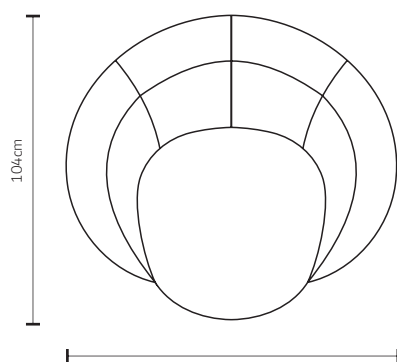

NONNA

POR: ROBERTA BANQUERI

POLTRONA

ARMCHAIR

POLTRONA

Altura: 72cm
Profundidade: 104cm
A/Base: 8,5cm

Height: 72cm
Depth: 104cm
H/Base: 8,5cm

A/Assento: 42cm
P/Ass-Livre: 62cm
A/Encosto: 72cm

H/Seat: 42cm
D/Seat-free: 62cm
H/Back: 72cm

PUFF

Alt: 39cm
Prof: 64cm
A/Base: 8,5cm

Height: 39cm
Depth: 64cm
H/Base: 8,5cm

ASSENTO: FIXO

SEAT: FIXED

ENCOSTO: FIXO

BACK: FIXED