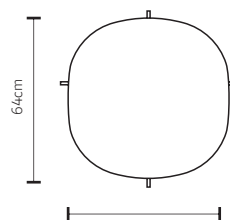

PUFF ASS
64cm 1

ACABAMENTOS

FINISHES

Base em aço inoxidável ou aço com pintura.

Base in stainless or steel painted.

ESTRUTURA / STRUCTURE

Em madeira Eucalipto emparelhada e tratada, compensado naval, aço e fechamento em HDF.

In wood eucalyptus paired and treated, plywood naval, steel and HDF closure.

ENCOSTO / BACK

Espuma D20 e D30 soft.

Foam D20 and D30 soft.

TECIDO / FABRIC

Consulte nosso mostruário.

Composição afixada em etiqueta

See our showcase Composition affixed to label

ASSENTO / SEAT

Espuma D20 e D30 soft, recoberto por manta de fibra.

Foam D20 and D30 soft, covered by fiber blanket.