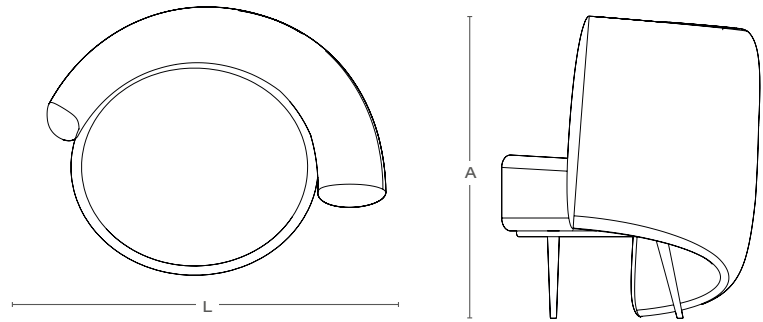

TUPINIQUIM 2023
POR: ROBERTA BANQUERI

ASSENTO: FIXO
ENCOSTO: FIXO

SEAT: FIXED
BACK: FIXED

Altura: 77 cm | Height: 30,50"
Largura: 88 cm | Width: 34,75"
A/ Assento: 45 cm | H/ Seat: 17,75"
Profundidade: 74 cm | Depth: 29,20"
A/ Pé: 26 cm | H/ Foot: 10,25"

POLTRONA ESQUERDA E DIREITA / LEFT AND RIGHT ARMCHAIR

ACABAMENTOS FINISHES

COSTURA PESPONTO
SEWING BACKSTITCH

TECIDO / FABRIC

Consulte nosso mostruário.
Composição afixada em etiqueta
See our showcase Composition
affixed to label

ESTRUTURA / STRUCTURE

Em MDF, compensado naval e aço
carbono.
In MDF, marine plywood
and carbon steel.

ASSENTO / SEAT

Espuma D30 soft, recoberto por manta
de fibra.
D30 soft foam, covered by fiber blanket.

ALMOFADAS
ASS. 1 un | ENC. 1 un

PILLOWS
SEAT 1 unit | BACK 1 unit

LARGURA DISPONÍVEL
AVAILABLE WIDTH

88 cm
34,75"

PROFUNDIDADE DISPONÍVEL
AVAILABLE DEPTH

74 cm
29,20"