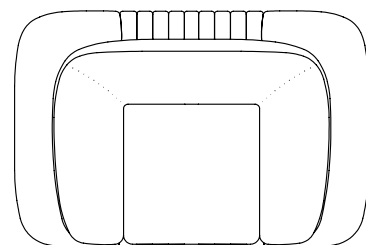

DESCRIPTION OF PRODUCT

SEAT: FIXED - ELASTIC BELT + HR + ULTRACEL + FIBER

BACKREST: FIXED - HR + SOFT + FIBER

FOOT: STANDARD

NOTES: PRODUCT UNAVAILABLE IN SPECIAL SIZES OR SYNTHETIC SUPPLIED.

DESCRIPCIÓN DEL PRODUCTO

ASIENTO: FIJO - CINTURÓN ELÁSTICO + HR + ULTRACEL + FIBRA

RESPALDO: FIJO - HR + SOFT + FIBRA

FOOT: ESTÁNDAR

OBSERVACIONES: PRODUCTO NO DISPONIBLE EN MEDIDAS ESPECIALES O SUMINISTRADO SINTÉTICO.

Configuração de Poltrona
Poltrona 140 - 1 ass(60) + 2br(50)