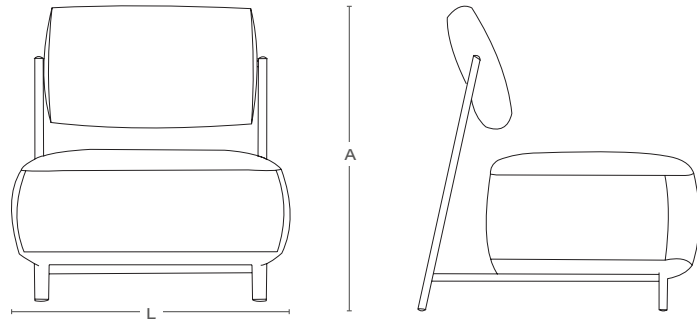

TUPINIQUIM 2023
POR: ROBERTA BANQUERI

ASSENTO: FIXO
ENCOSTO: FIXO

SEAT: FIXED
BACK: FIXED

Altura: 72 cm | *Height: 28,50"*
Largura: 65 cm | *Width: 25,75"*
A/ Assento: 42 cm | *H/ Seat: 16,75"*
Profundidade: 75 cm | *Depth: 29,75"*
A/ Pé: 12 cm | *H/ Foot: 4,75"*

ACABAMENTOS FINISHES

COSTURA PESPONTO
SEWING BACKSTITCH

TECIDO / FABRIC

Consulte nosso mostruário.
Composição afixada em etiqueta
*See our showcase Composition
affixed to label*

ESTRUTURA / STRUCTURE

Em madeira Eucalipto emparelhada,
tratada, MDF e aço carbono.

*In paired Eucalyptus wood and
treated, MDF and carbon steel.*

ASSENTO / SEAT

Espuma D30 soft, recoberto por manta
de fibra.

D30 soft foam, covered by fiber blanket.

ALMOFADAS

ASS. 1 un | ENC. 1 un

PILLOWS

SEAT 1 unit | BACK 1 unit

LARGURA DISPONÍVEL
AVAILABLE WIDTH

65 cm
25,75"

PROFUNDIDADE DISPONÍVEL
AVAILABLE DEPTH

75 cm
29,75"