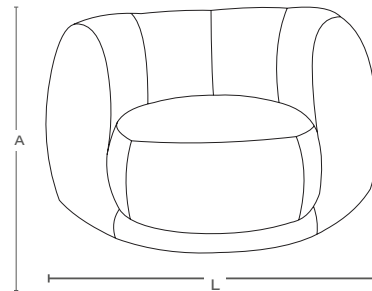

## POLTRONA ARMCHAIR

TUPINIQUIM 2023  
POR: ROBERTA BANQUERI

ASSENTO: FIXO  
ENCOSTO: FIXO

SEAT: FIXED  
BACK: FIXED

Altura: 72 cm | Height: 28,50"  
Largura: 120 cm | Width: 47,25"  
A/ Assento: 44 cm | H/ Seat: 17,50"  
Profundidade: 85 cm | Depth: 33,50"

### PILLOWS

SEAT 1 unit | BACK 1 unit

LARGURA DISPONÍVEL  
AVAILABLE WIDTH

120 cm  
47,25"

PROFUNDIDADE DISPONÍVEL  
AVAILABLE DEPTH

85 cm  
33,50"