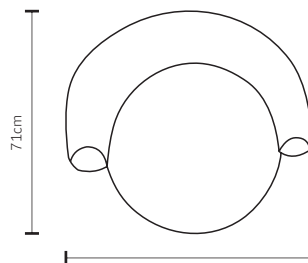

POL.	ASS	ENC
84cm	1	1

ACABAMENTOS FINISHES

Base em aço com pintura.
Base in steel with painted.

Giratória.
Spinning.

TECIDO / FABRIC

Consulte nosso mostruário.
Composição afixada em etiqueta
*See our showcase Composition
affixed to label*

ESTRUTURA / STRUCTURE

Em madeira Eucalipto emparelhada
e tratada, MDF e fechamento em HDF.
*In wood eucalyptus paired and treated,
MDF and closure HDF.*

ASSENTO / SEAT

Espuma D20 e D30 soft, recoberto por manta
de fibra.
Foam D20 and D30 soft, covered by fiber blanket.

ENCOSTO / BACK

Espuma D28 e D30 soft, recoberto por manta
de fibra.
Foam D28 and D30 soft, covered by fiber blanket.