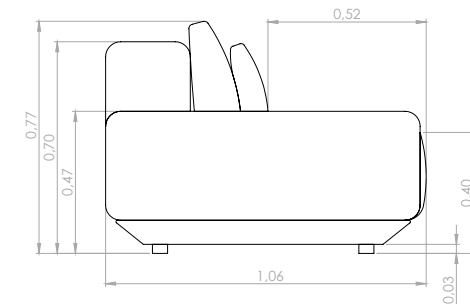

Configurações com 2 assentos e 1 mesa

Mód 240 - 2ass(90) + 1 mesa/puff(60) + 2alm/enc(70x50) + 2alm/rim(50x42)
Mód 260 - 2ass(100) + 1 mesa/puff(60) + 2alm/enc(80x50) + 2alm/rim(50x42)
Mód 280 - 2ass(110) + 1 mesa/puff(60) + 2alm/enc(90x50) + 2alm/rim(50x42)
Mód 300 - 2ass(120) + 1 mesa/puff(60) + 2alm/enc(100x50) + 2alm/rim(50x42)